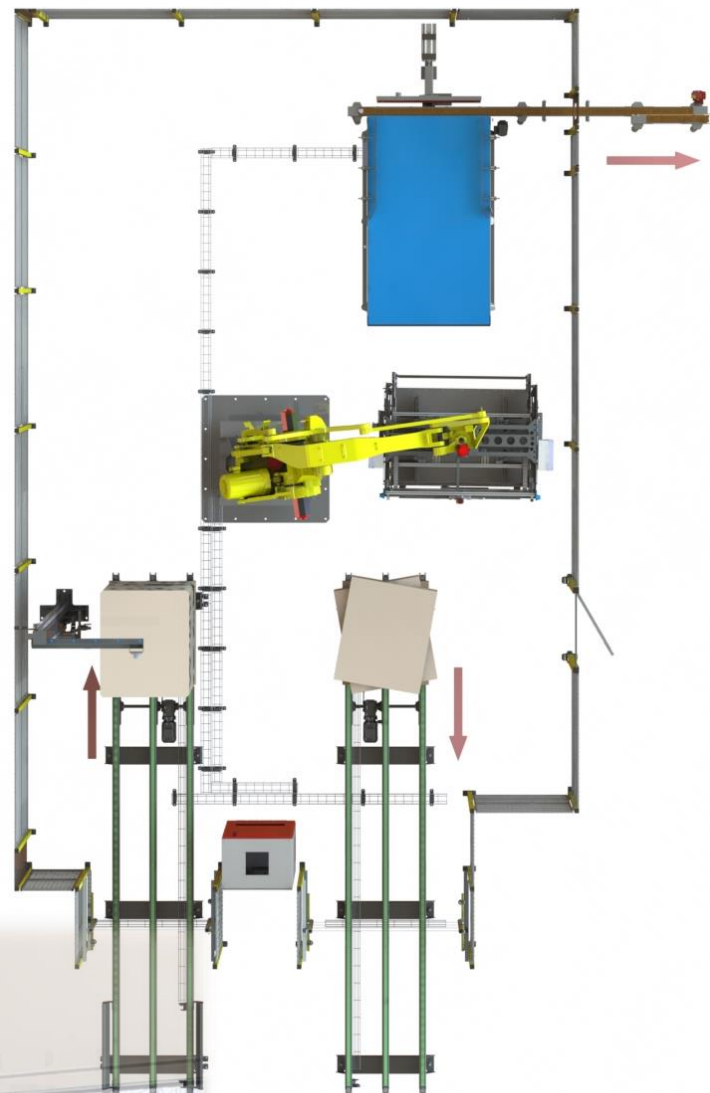

Robot Depalletiser

- Totaal oplossing voor het depalletiseren van palletlagen.
- Variatie van product: Glas, Plastic, Blik, Karton.
- Handling van tussenlegvellen en/ of hoedjes.
- Automatische pallet aan en afvoer.
- Overzichtelijk en toegankelijke opzet

Layout naar klantwens

Specs.	Max. product hoogte 300 mm
	Pallet Afmeting 1200x1000mm
	Max. Pallet hoogte 2200mm
	Minimale Laag grote (opsluitmaat) 950x950mm
	Max laag gewicht 120kg
	Cyclustijd per laag 60 sec*
	Handling van Hoedjes en Tussenlegvellen